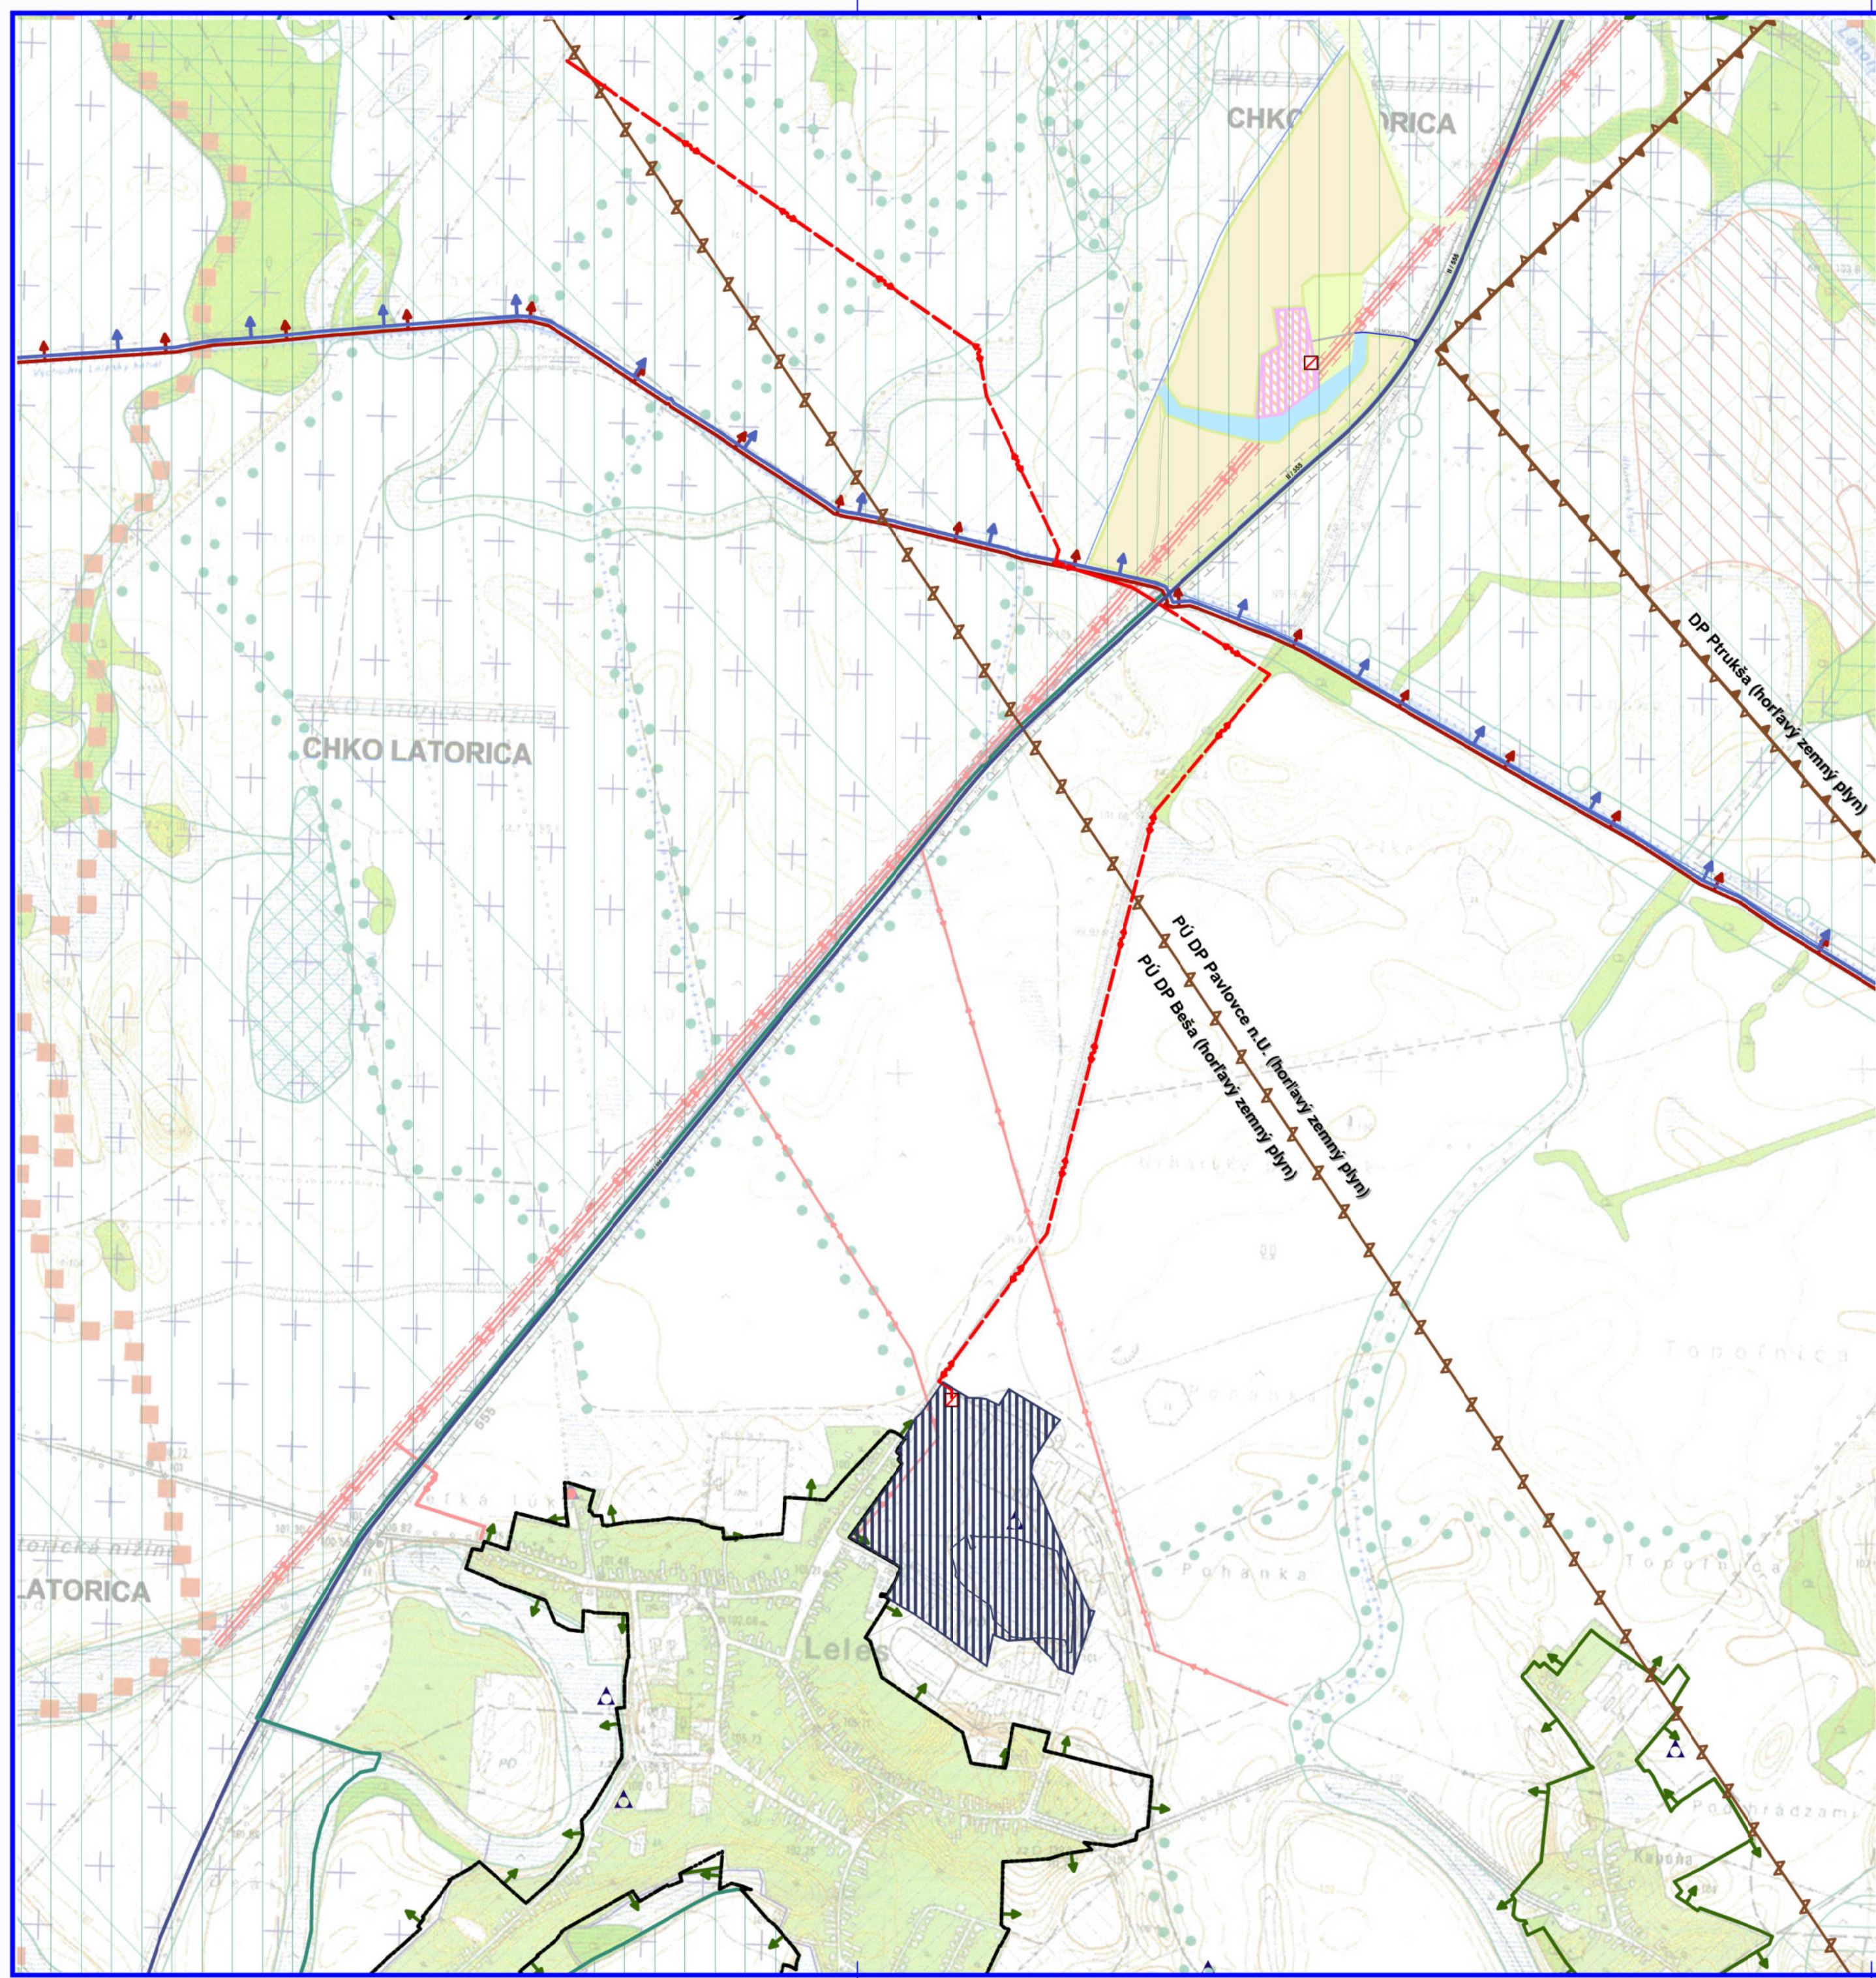

ÚZEMNÝ PLÁN OBCE
LELES
 ZMENY A DOPLNKY č.3
 OCHRANA PRÍRODY A TVORBA KRAJINY
 NÁVRH

LEGENDA ZaD č.3

STAV	NÁVRH	VÝHLAD	OPIS
			Chránená krajinná oblasť "Latorica"
			Chránené územie európskeho významu SKUEV NATURA 2000
			Územie mokradí, chránené podľa Ramsarského dohovoru
			Chránené vtáčie územie "Medzibodrožie"
			Hranica dobývacieho priestoru
			Prieskumné územie dobývacieho priestoru
			Plochy výroby - fotovoltaická elektrárň
			Cesty II. triedy
			Vzdušné vedenie el. energie VN 22kV
			Káblové vedenie 22kV
			Transformačná stanica
			Zrušená a rekultivovaná skládka KO

ÚZEMNÝ PLÁN OBCE
LELES
 ZMENY A DOPLNKY č.3

Obstarávateľ:	Obec Leles	BOSKOV s.r.o. Mýtno 15, Humenné www.boskov.sk
Odborne spôsobilá osoba pre obstarávanie ÚPD:	Ing. Iveta SABAKOVÁ	
Architekt ÚPD:	Ing. arch. Marianna BOŠKOVÁ	
Časť:	NÁVRH	Zak. číslo: 202308_88 Dátum: 10.2023
Názov výkresu:	OCHRANA PRÍRODY A TVORBA KRAJINY	Mierka: 1:10000 Čís. výkresu: 7